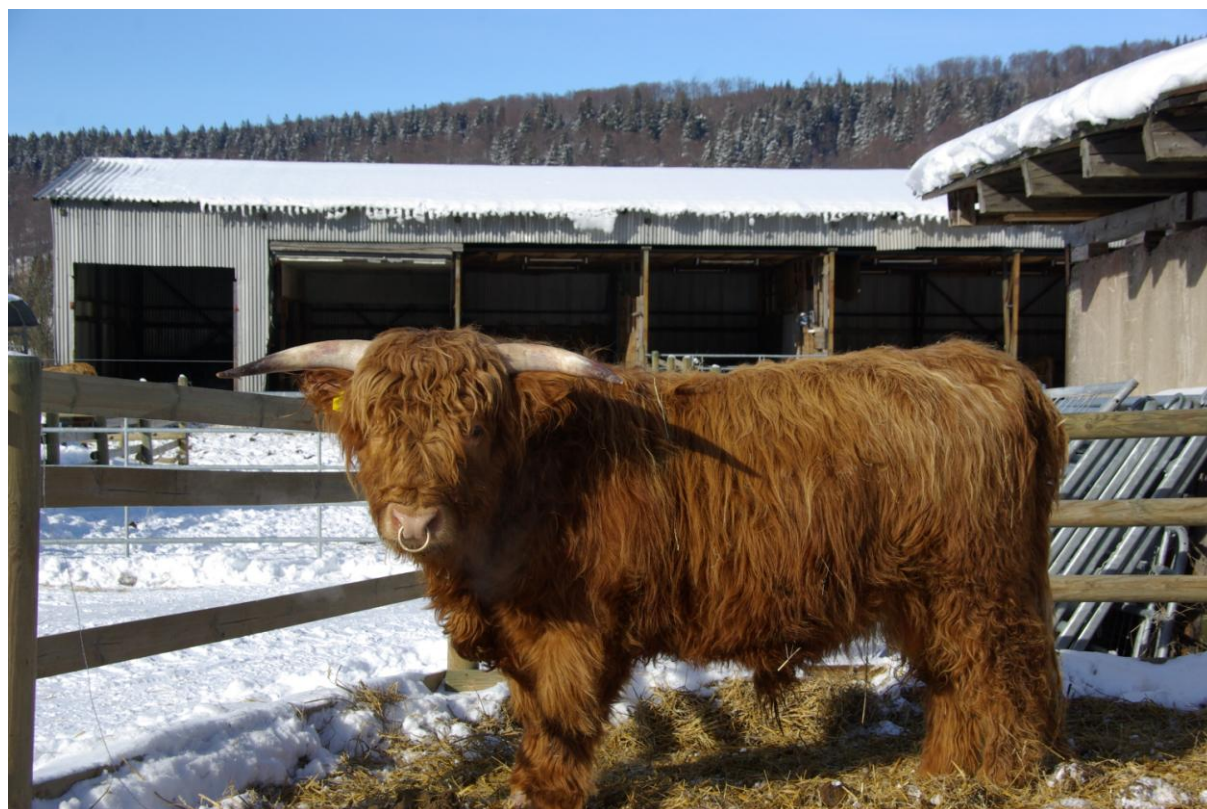

<b>Whisky</b> <b>vom Diebeskamm</b>	14.02.2010	männlich
DE 16 027 86011	rot	
		Mactallamh of Douglas
Wallace 2nd of Pollok UK 5613.104 00194 9 / 8 / 8	rot	Lady Withe
		16th of Balmoral
		Drostan of Strathmashie
	Una Ruadh 18th of Pollok rot	Una Ruadh 5th of Pollok
		Samos von Mönchberg
Monika von Heise DE 03 508 05576 8 / 7 / 7	rot	Pikante vom Wotanstein
		Brogi von Heise
	Morag 23 von Heise rot	Morag 10 von Heise

Vater: Wallace 2nd of Pollok

Mutter: Monika von Heise

Grand Champion Highland Cattle Show 2012